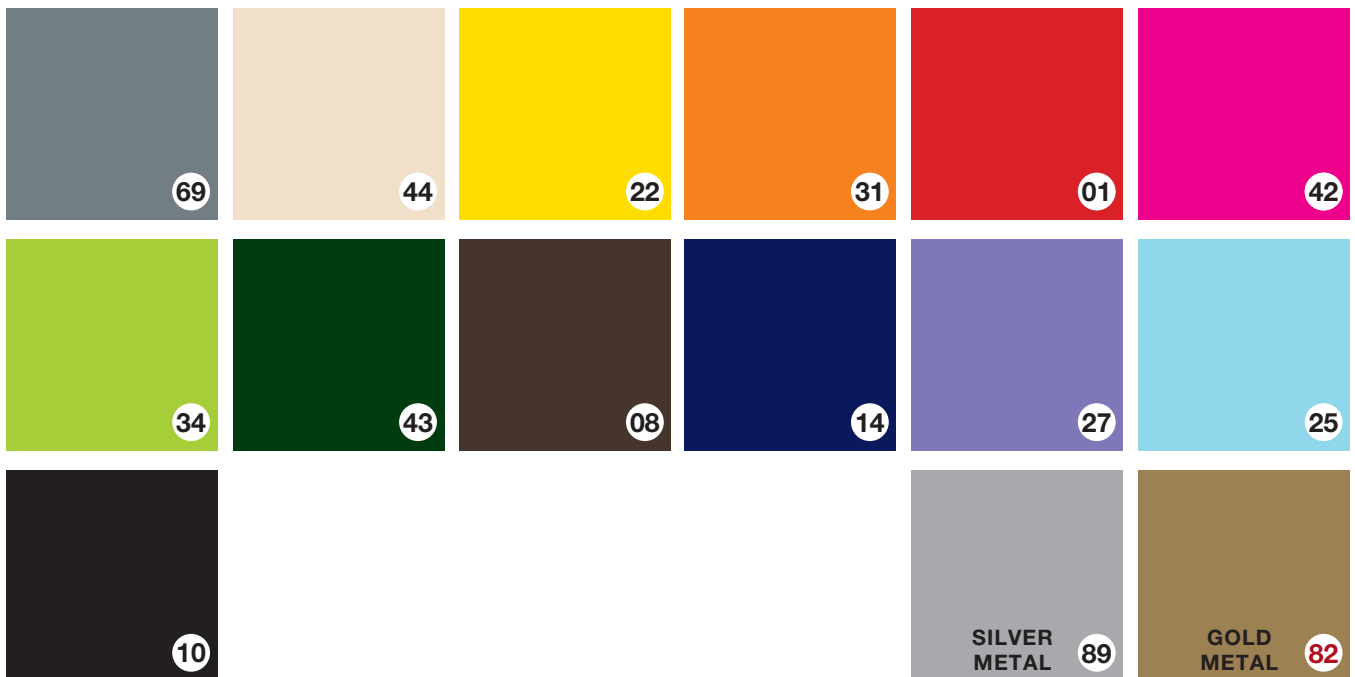

BASICShopper

	Cod.	mm	Um	Pz	Box
SMALL	19 01 16 7 25 --	160 x 70 x 215	PA	25	18
MEDIUM	19 01 24 7 25 --	240 x 100 x 310	PA	25	10
MEDIUM PLUS	19 01 27 7 25 --	270 x 110 x 360	PA	25	10
LARGE	19 01 36 7 25 --	360 x 120 x 410	PA	25	8