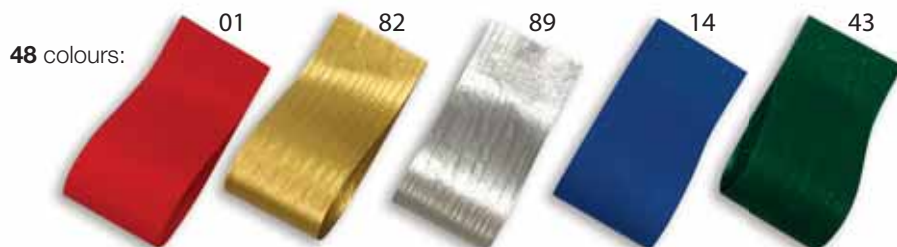

STELLE IN SCATOLA

Cod.	mm	Ø	NP	Um	Pz	Box
59 10 07 7 16 48	7	40	18	SC	100	10
59 10 07 7 16 49	7	40	18	SC	100	10
59 10 10 7 16 48	10	50	15	SC	72	8
59 10 10 7 16 49	10	50	15	SC	72	8
59 10 13 7 22 48	14	65	13	SC	100	20
59 10 13 7 22 49	14	65	13	SC	100	20
59 10 19 7 22 48	19	90	13	SC	70	12
59 10 19 7 22 49	19	90	13	SC	70	12