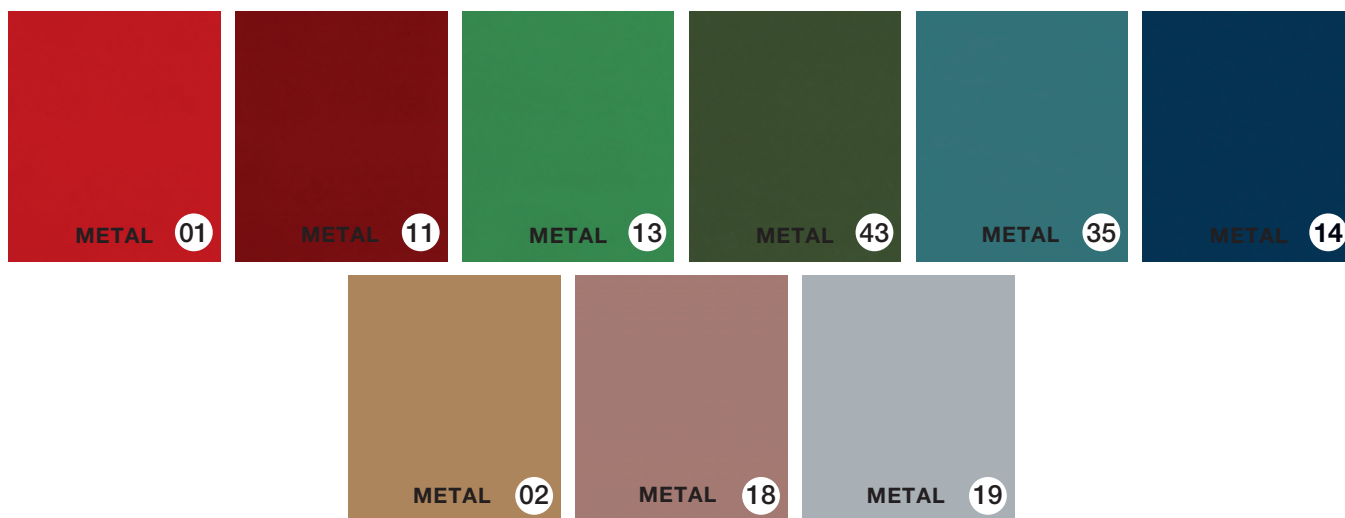

ASSORTIMENTI TINTA UNITA

SOLID COLOURS ASSORTMENTS

SILKYPAPER

NEW

SILKYPAPER CHRISTMAS

SCATOLA 100 FOGLI - DISPLAY BOX

Cod.	m	Um	Pz	Box
79 00 79 1 41 00	0.70x1	SC	100	6

BLISTER - POLIBAG

Cod.	m	Um	Pz	Box
79 00 79 4 41 00	0.70x1	BL	50	10

ROTOLINO - CONSUMER ROLL

Cod.	m	Um	Pz	Box
79 00 79 2 81 00	0.70x2	RT	1	50

Tubo cartonet - Soft core