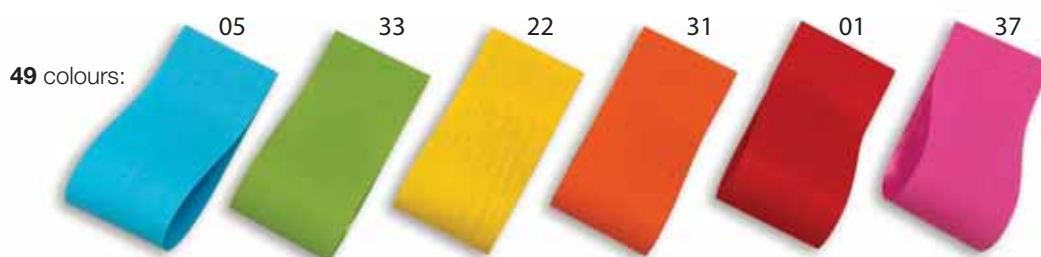

STELLE IN SCATOLA

Cod.	mm	Ø	NP	Um	Pz	Box
59 10 07 7 16 48	7	40	18	SC	100	10
59 10 07 7 16 49	7	40	18	SC	100	10
59 10 10 7 16 48	10	50	15	SC	72	8
59 10 10 7 16 49	10	50	15	SC	72	8
59 10 13 7 22 48	14	65	13	SC	100	20
59 10 13 7 22 49	14	65	13	SC	100	20
59 10 19 7 22 48	19	90	13	SC	70	12
59 10 19 7 22 49	19	90	13	SC	70	12