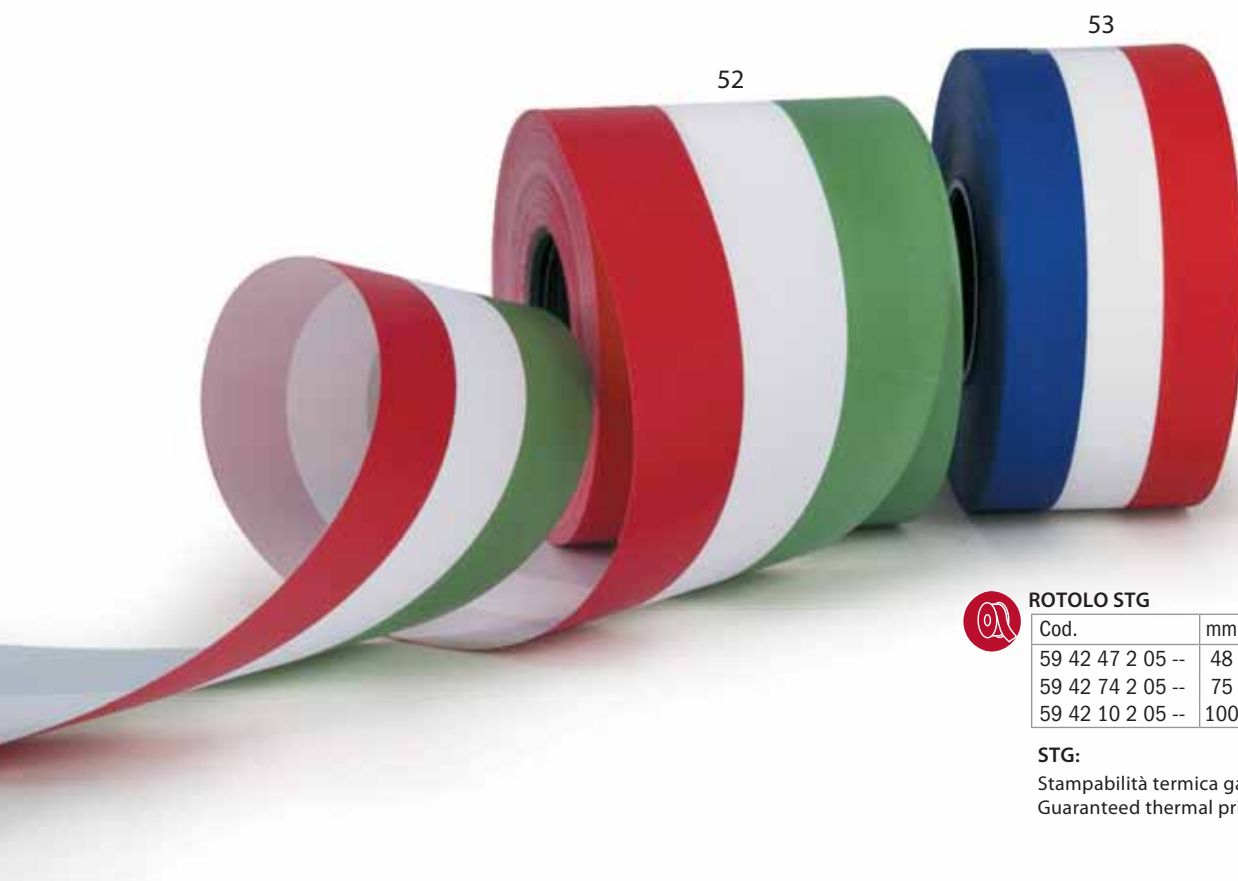

BANDIERE Paper synthetic

ROTOLI

ROTOLO STG

Cod.	mm	m	Um	Pz	Box
59 42 47 2 05 --	48	50	PZ	1	28
59 42 74 2 05 --	75	50	PZ	1	24
59 42 10 2 05 --	100	50	PZ	1	18

STG:

Stampabilità termica garantita
Guaranteed thermal print

BANDIERA Soft sensation

ROTOLI