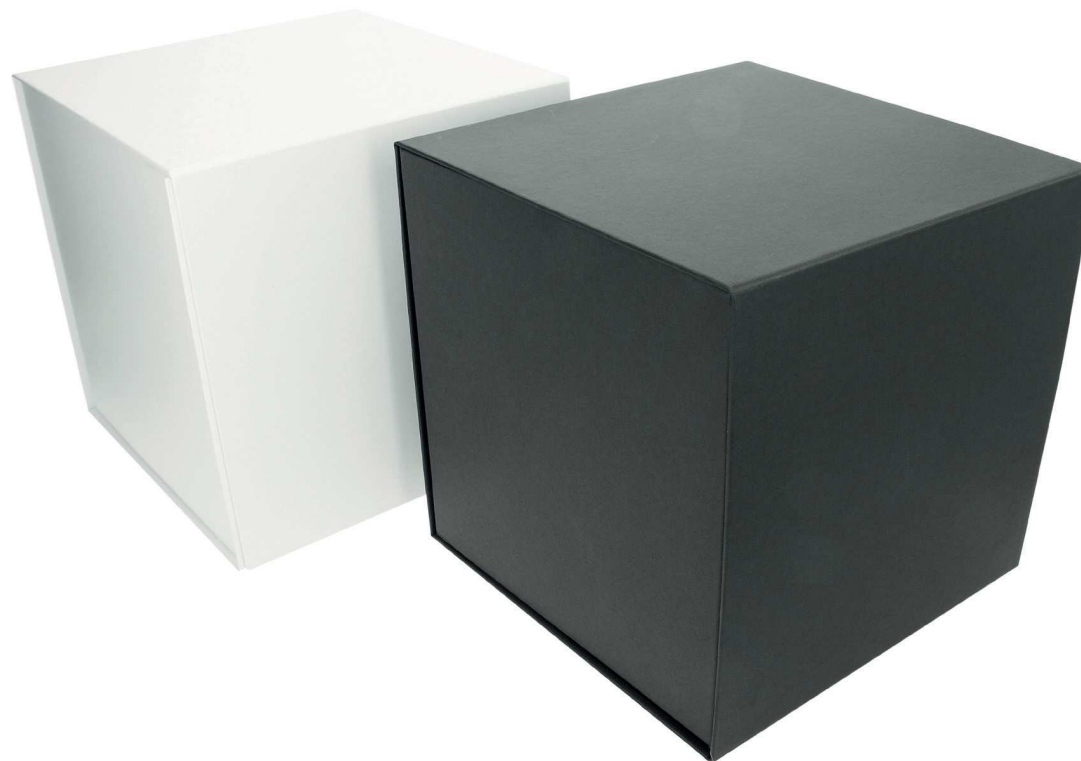

#MAINETTI BOXES
SQUARE BOX

SQUARE BOX

L W H
inside dimensions

10x10x10 cm

22x22x22 cm

WHITE MATT

089640

089664

BLACK KRAFT

089657

089671

Qty per carton

25

25

#09