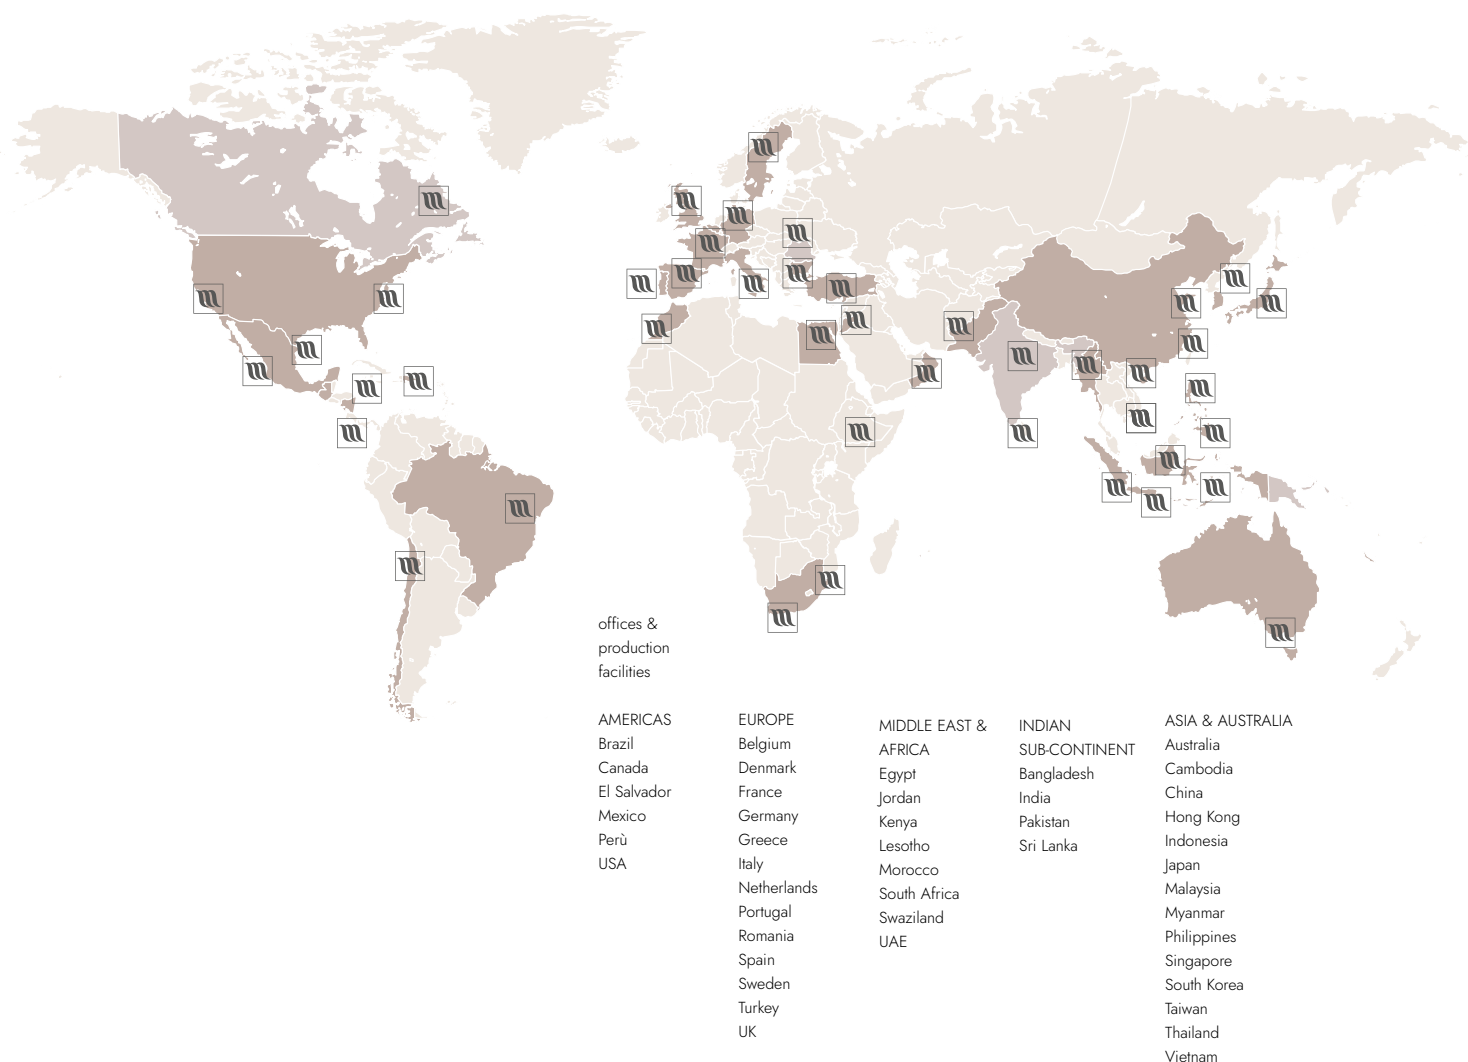

#MAINETTI THE MAINETTI GROUP

The Mainetti Group is a leading international manufacturer of hangers, packaging and integrated solutions. With strong roots in tradition and as much drive for innovation, the Mainetti Group adopts systems, productions and use of materials, which balance actions with values of ethics, care of the planet and social responsibility.

- Presence in 62 countries, worldwide with 90 locations
- Production in 42 countries
- Recycling/re-use operations in 24 countries
- Annual turnover of 500 million Euro
- 6,000 employees.

Il Gruppo Mainetti è un'azienda globale leader nella produzione di hangers, packaging e soluzioni integrate. Con forti radici nella tradizione e altrettanta spinta all'innovazione, il Gruppo Mainetti adotta sistemi, produzioni e uso di materiali, che mettono in equilibrio le azioni con i valori di etica, cura del pianeta e responsabilità sociale.

- Presenza in 62 paesi, nel mondo con 90 sedi
- Produzione in 42 paesi
- Recycling/Reuse operations in 24 paesi
- Fatturato annuo di 500 milioni di Euro
- Circa 6.000 dipendenti