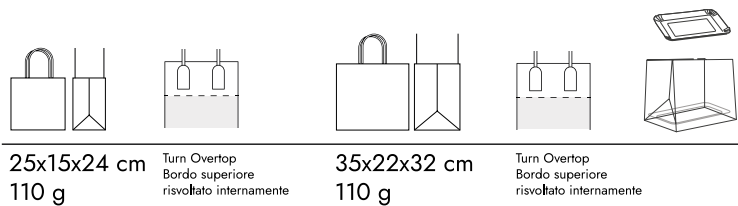

#FOOD BAGS SURF LARGE/X LARGE

25x15x24 cm
110 g

Turn Over Top
Bordo superiore
risvoltato internamente

35x22x32 cm
110 g

Turn Over Top
Bordo superiore
risvoltato internamente

Papers

White Kraft
Avana Biokraft

Bulk/Sfuso	Blister
072680	073038
072697	073045

Bulk/Sfuso	Blister
072734	073083
072741	073090

Pcs / box	195	195
Pcs / blister		15

Pcs / box	120	120
Pcs / blister		15

Pcs / box	120	120
Pcs / blister		15