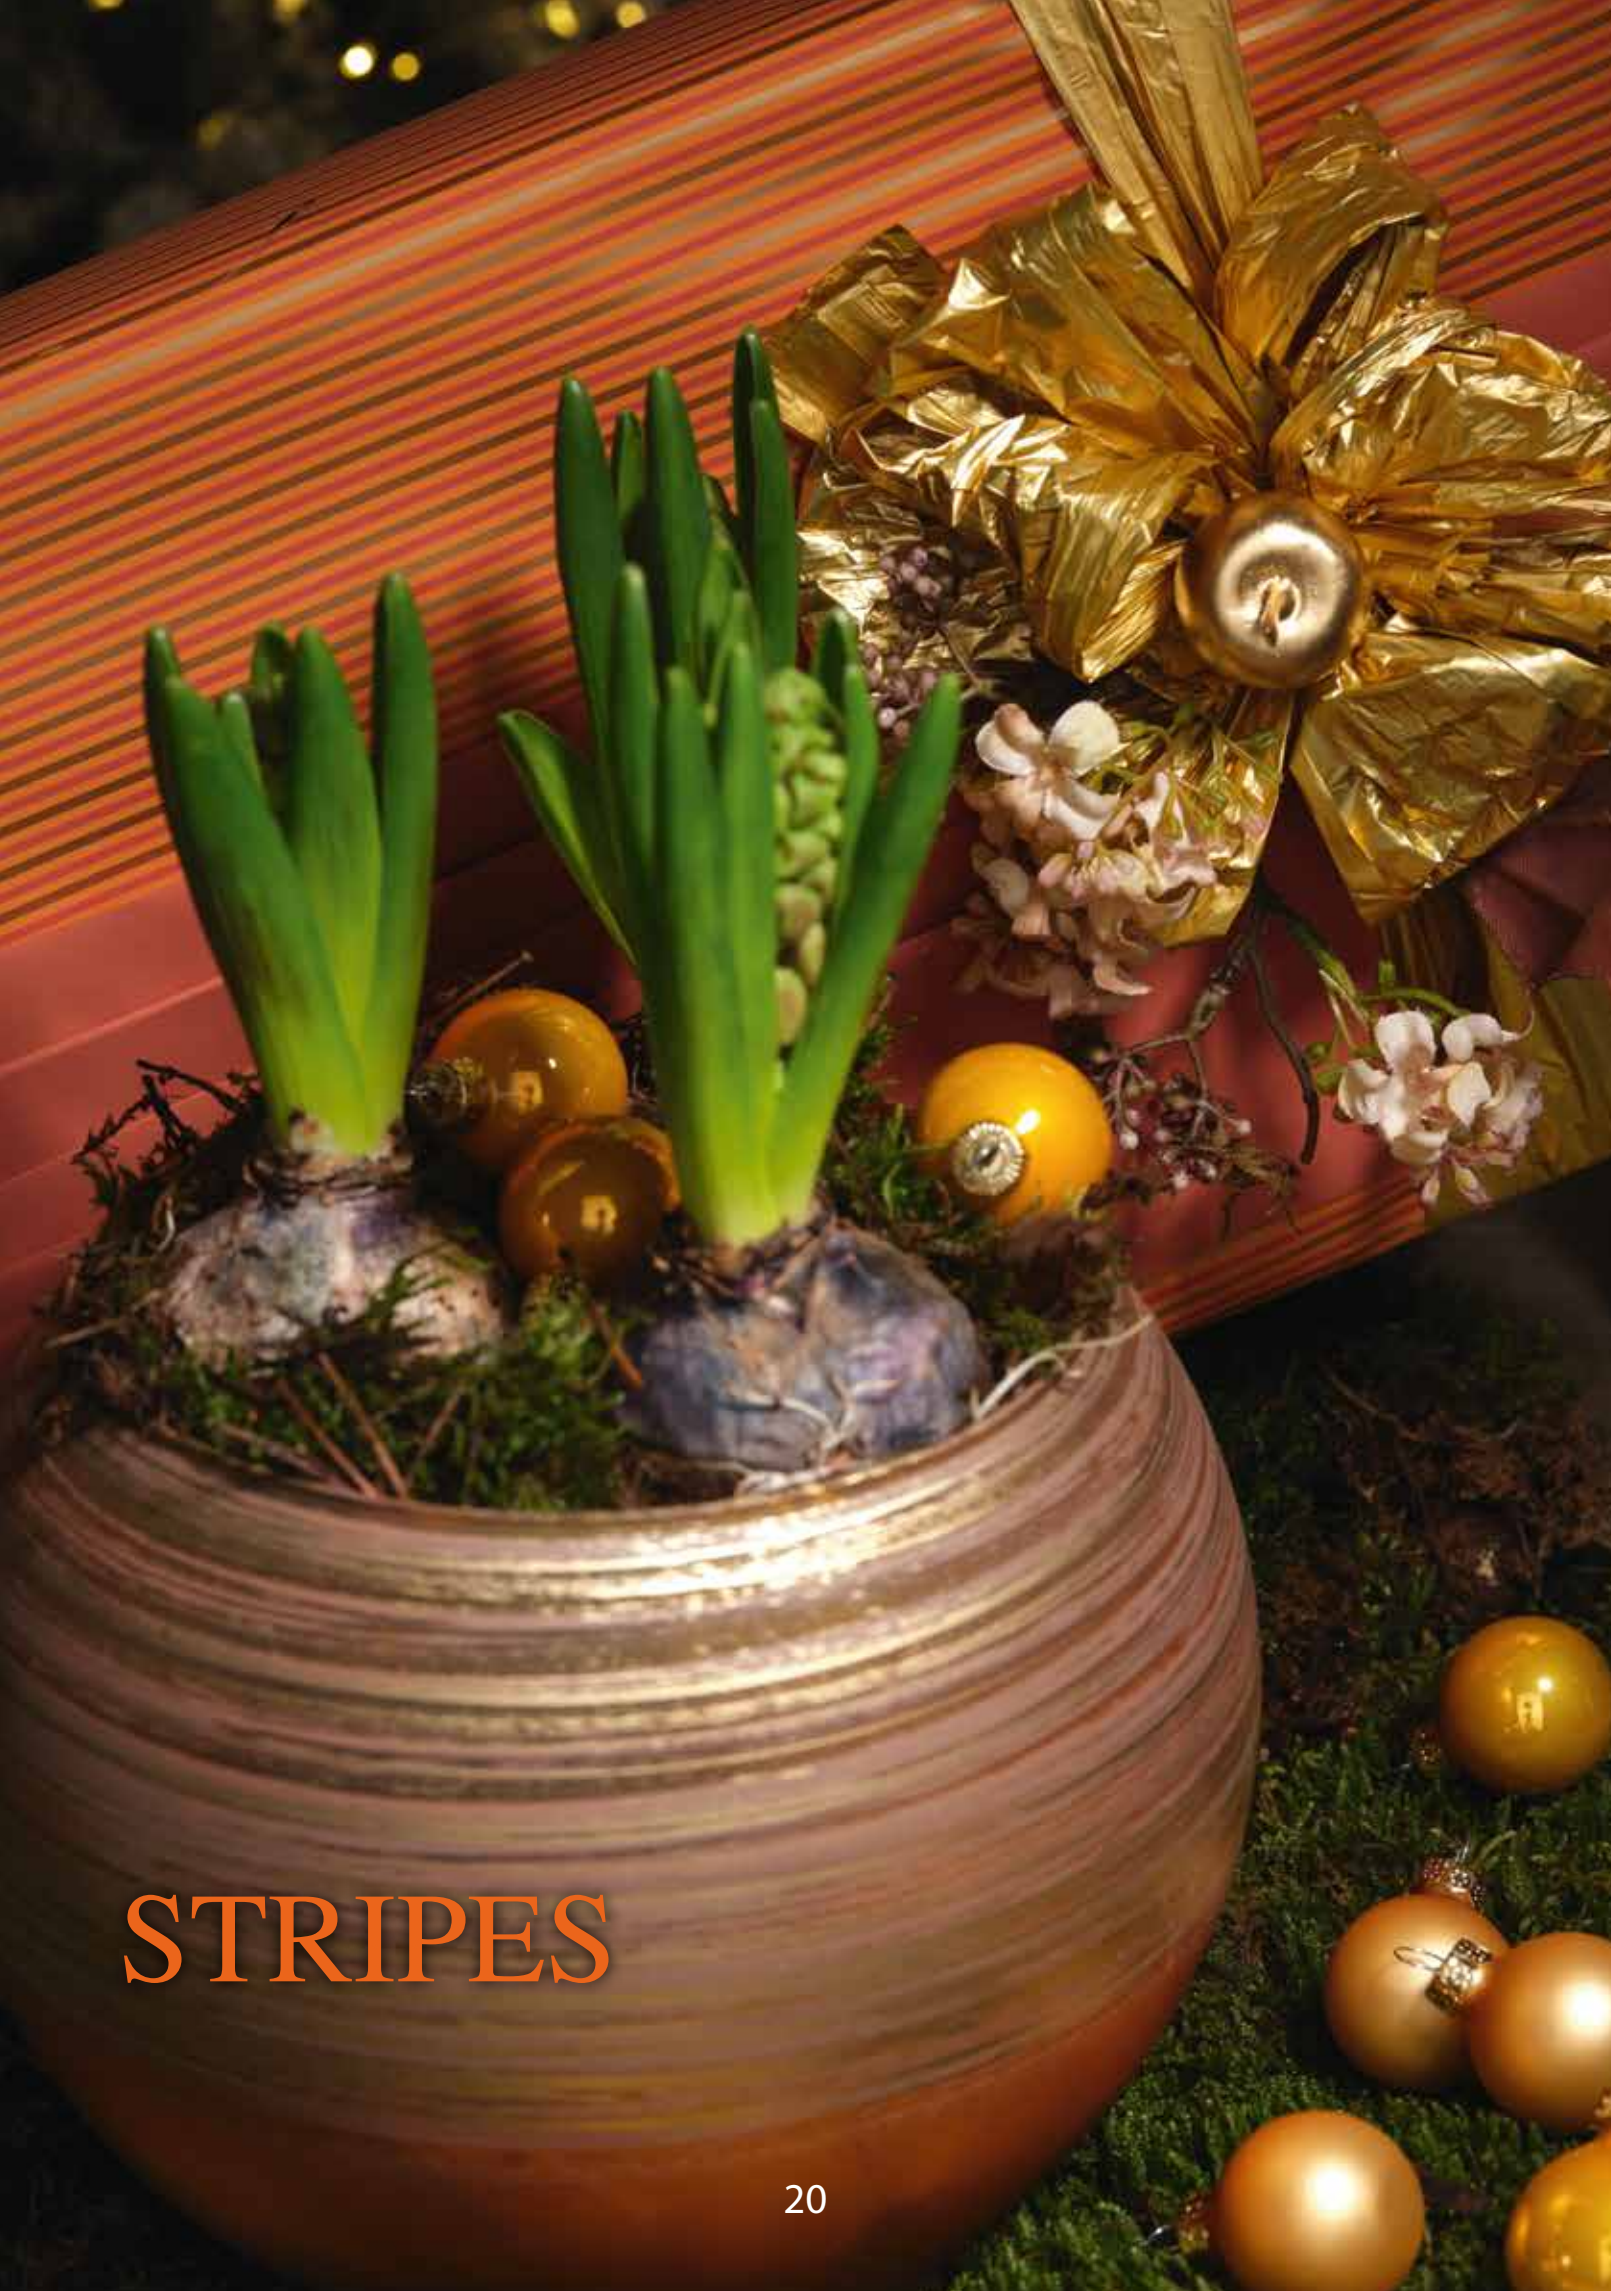

CHLOE

SOFT FLOWER

NACRÉ

DECOUPAGE

COUTURE

STRIPES

GOLD WIRE

GLASGOW